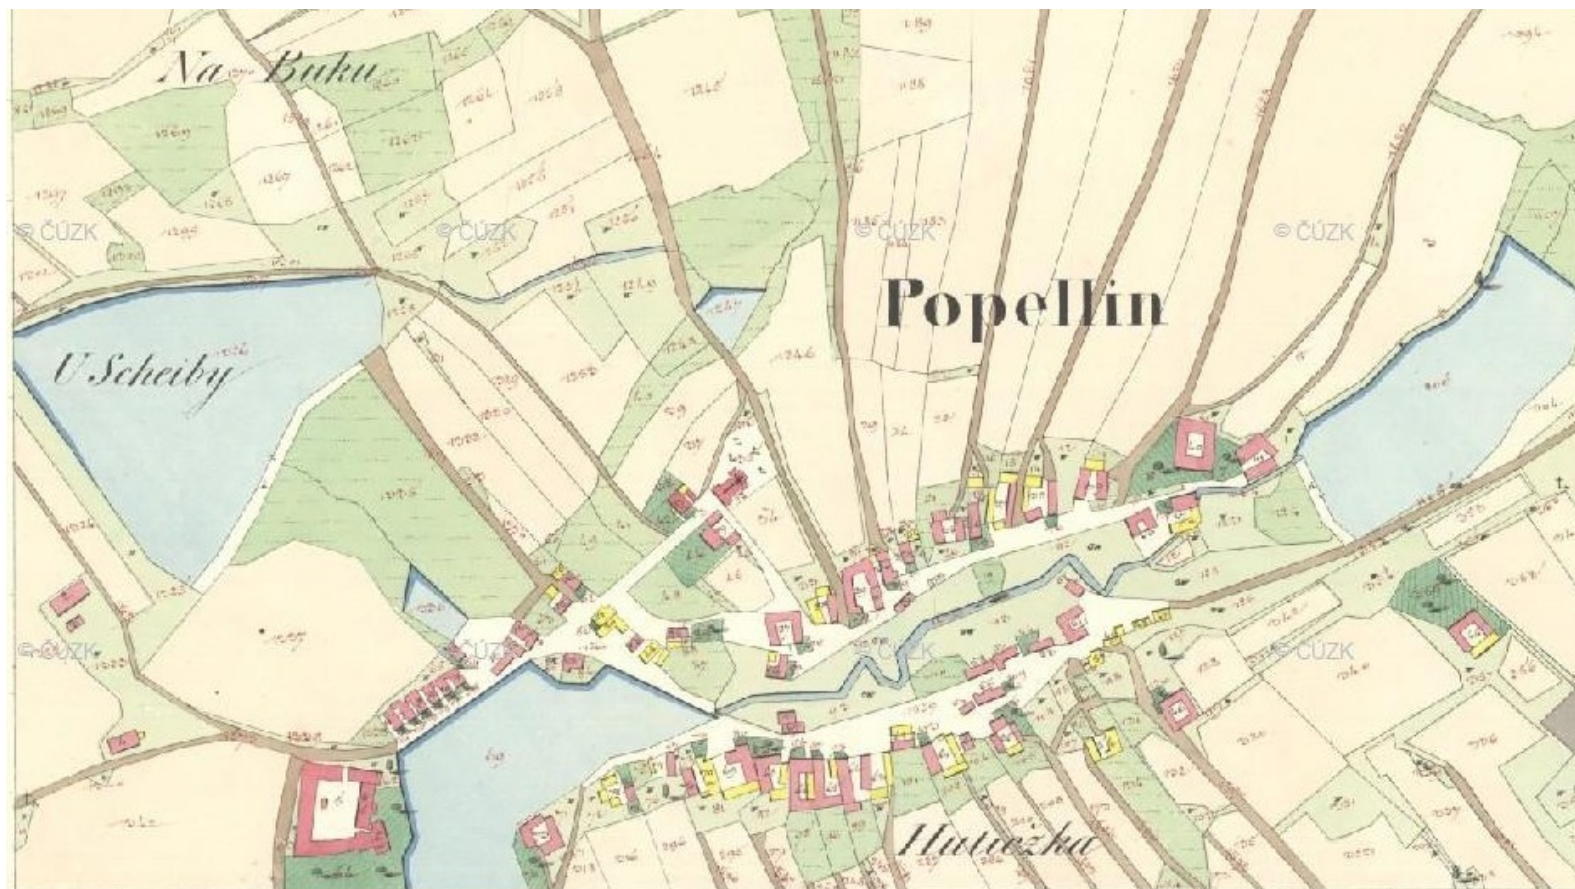

ČVUT
ČESKÉ VYSOKÉ
UČENÍ TECHNICKÉ
V PRAZE

Návrh dřevěného přístřešku se sezením v Popelíně

Bc. Mario Barra

13. prosince 2022

Informace o lokalitě

- **Kraj:** Jihočeský
- **ORP:** Jindřichův Hradec
- **Obec:** Popelín
- **K. Ú.:** Popelín (725722)
- **Počet obyvatel:** 488 obyv. (248 domů)
- **Rozloha:** 13,47 km²
- **Nadmořská výška:** 575 m n. m.
- **Nejbližší cíle:** Jindřichův Hradec – 14,5 km
Telč – 20,0 km

Mapa obce

Mapa obce

Císařské otisky stabilního katastru

Popelín v letech 1949, 1965 a 2000

Zvolená lokalita

Stavební dokumentace – situace širších vztahů

Stavební dokumentace - půdorys

Stavební dokumentace - pohledy