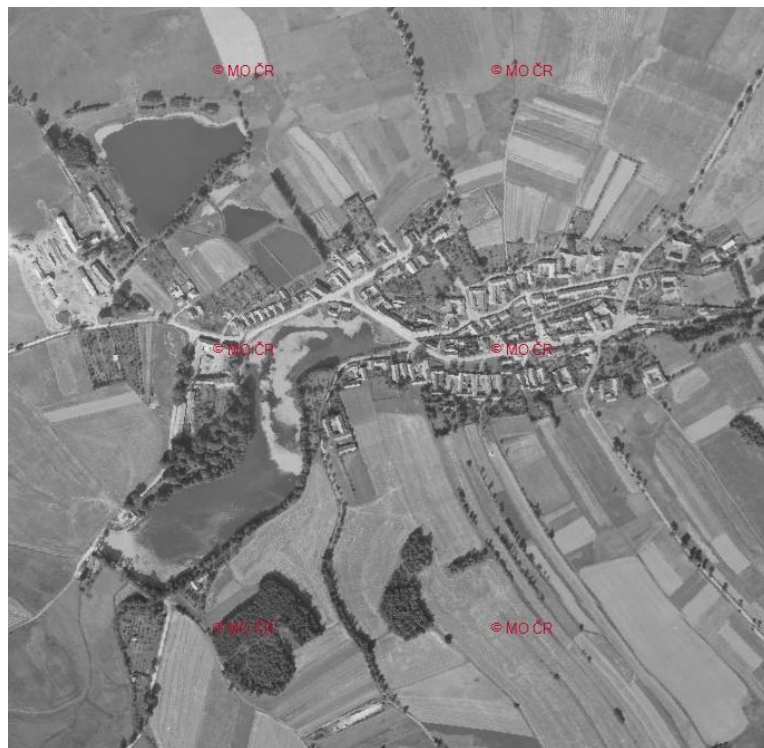

ČVUT
ČESKÉ VYSOKÉ
UČENÍ TECHNICKÉ
V PRAZE

Návrh dřevěného přístřešku se sezením v Popelíně

Bc. Mario Barra

13. prosince 2022

Informace o lokalitě

- **Kraj:** Jihočeský
- **ORP:** Jindřichův Hradec
- **Obec:** Popelín
- **K. Ú.:** Popelín (725722)
- **Počet obyvatel:** 488 obyv. (248 domů)
- **Rozloha:** 13,47 km²
- **Nadmořská výška:** 575 m n. m.
- **Nejbližší cíle:** Jindřichův Hradec – 14,5 km
Telč – 20,0 km

Mapa obce

Mapa obce

Císařské otisky stabilního katastru

Popelín v letech 1949, 1965 a 2000

Zvolená lokalita

Stavební dokumentace – situace širších vztahů

Stavební dokumentace - půdorys

Stavební dokumentace - pohledy