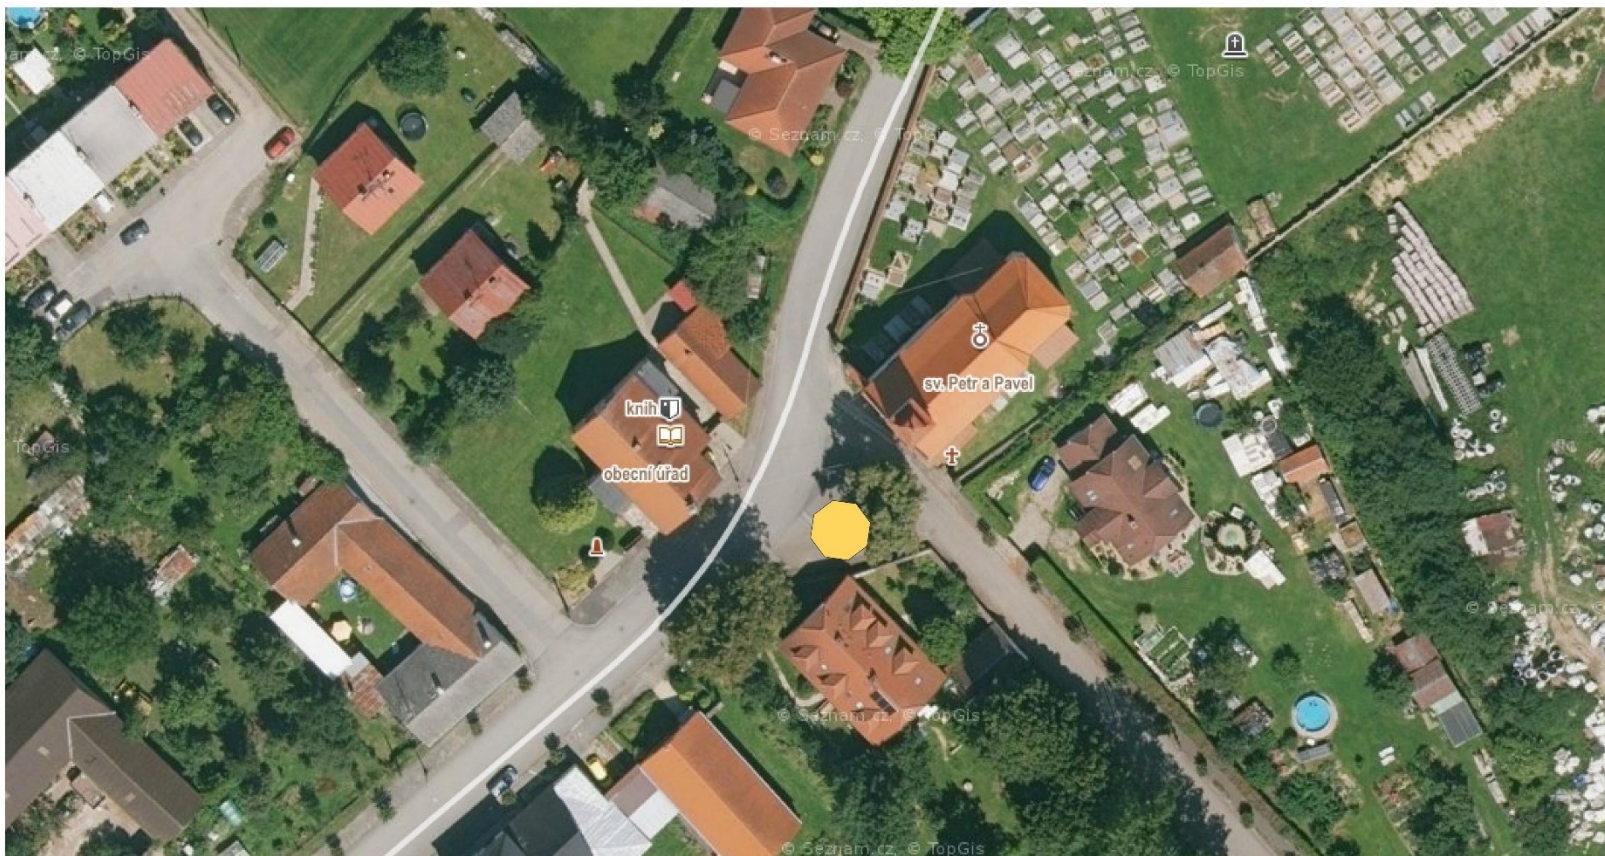

ČVUT
ČESKÉ VYSOKÉ
UČENÍ TECHNICKÉ
V PRAZE

Návrh dřevěného přístřešku se sezením v Popelíně

Bc. Mario Barra

13. prosince 2022

Informace o lokalitě

- **Kraj:** Jihočeský
- **ORP:** Jindřichův Hradec
- **Obec:** Popelín
- **K. Ú.:** Popelín (725722)
- **Počet obyvatel:** 488 obyv. (248 domů)
- **Rozloha:** 13,47 km²
- **Nadmořská výška:** 575 m n. m.
- **Nejbližší cíle:** Jindřichův Hradec – 14,5 km
Telč – 20,0 km

Mapa obce

Mapa obce

Císařské otisky stabilního katastru

Popelín v letech 1949, 1965 a 2000

Zvolená lokalita

Stavební dokumentace – situace širších vztahů

Stavební dokumentace - půdorys

Stavební dokumentace - pohledy