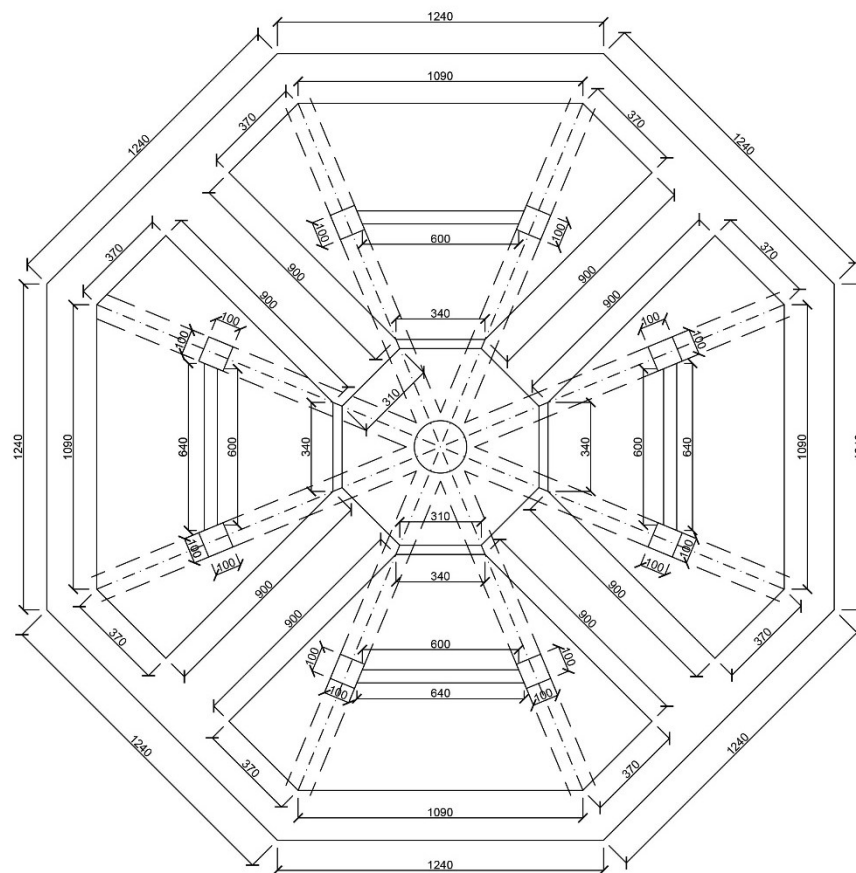

Mapa obce

Mapa obce

Císařské otisky stabilního katastru

Popelín v letech 1949, 1965 a 2000

Zvolená lokalita

Stavební dokumentace – situace širších vztahů

Stavební dokumentace - půdorys

Stavební dokumentace - pohledy

Stavební dokumentace - řezy

Materiálové řešení

Fotografie modelu

Fotografie modelu

Děkuji za pozornost!