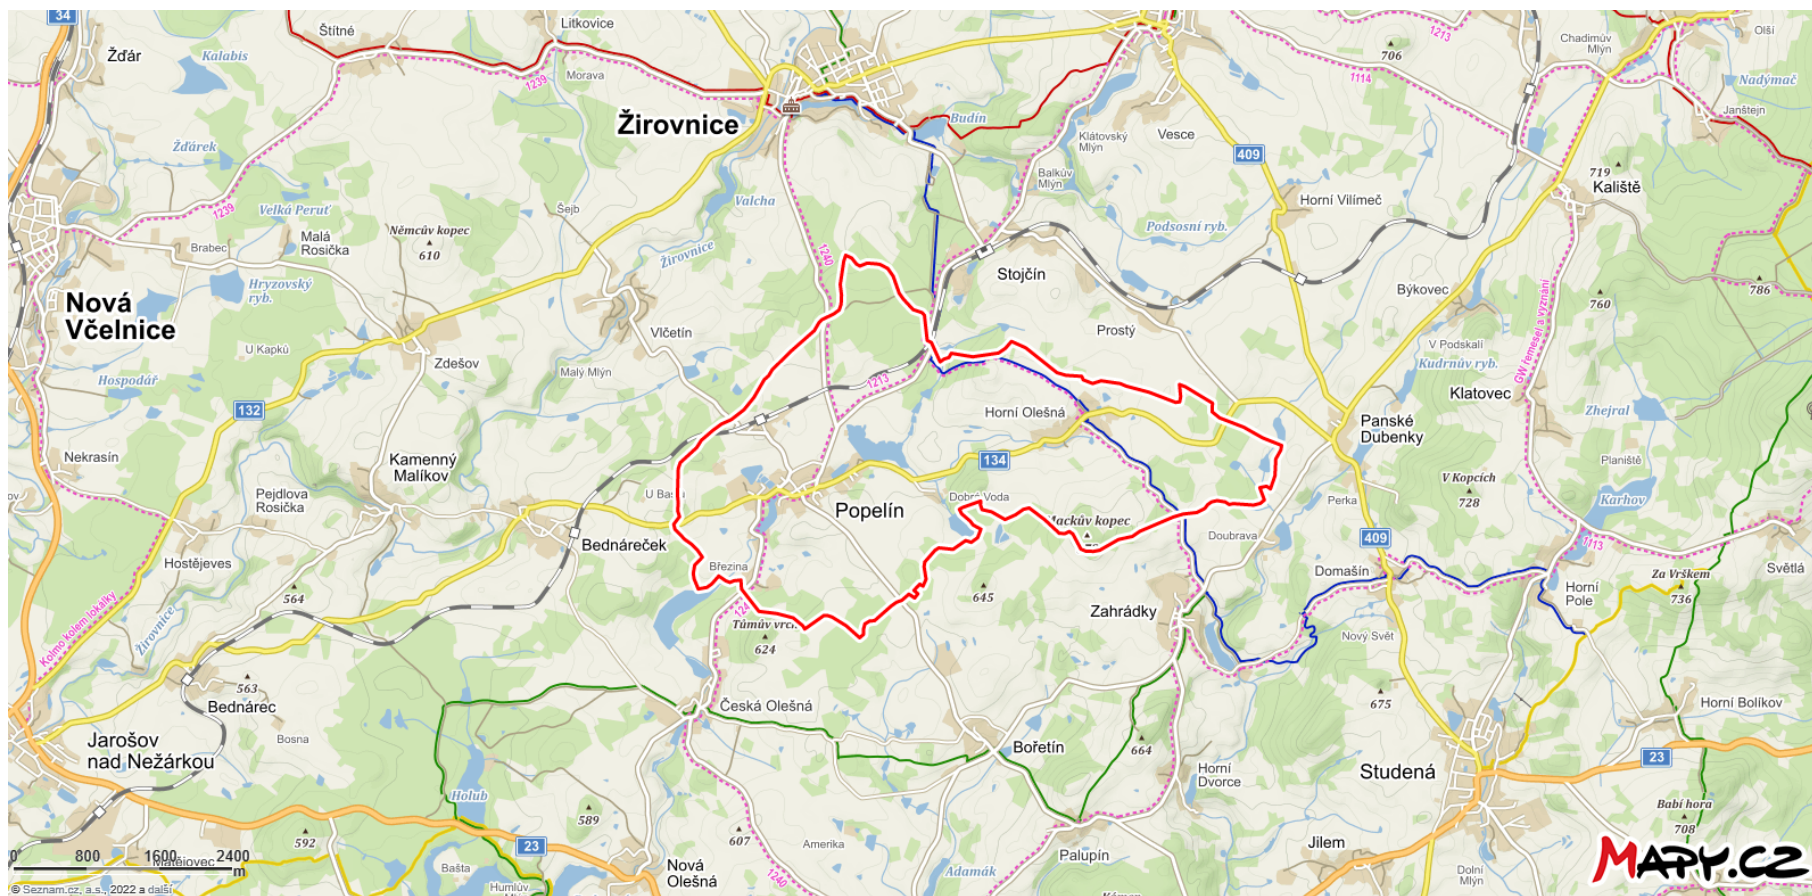

ČVUT
ČESKÉ VYSOKÉ
UČENÍ TECHNICKÉ
V PRAZE

Návrh dřevěného přístřešku se sezením v Popelíně

Bc. Mario Barra

13. prosince 2022

Informace o lokalitě

- **Kraj:** Jihočeský
- **ORP:** Jindřichův Hradec
- **Obec:** Popelín
- **K. Ú.:** Popelín (725722)
- **Počet obyvatel:** 488 obyv. (248 domů)
- **Rozloha:** 13,47 km²
- **Nadmořská výška:** 575 m n. m.
- **Nejbližší cíle:** Jindřichův Hradec – 14,5 km
Telč – 20,0 km

Mapa obce

Mapa obce

Císařské otisky stabilního katastru

Popelín v letech 1949, 1965 a 2000

Zvolená lokalita

Stavební dokumentace – situace širších vztahů

Stavební dokumentace - půdorys

Stavební dokumentace - pohledy