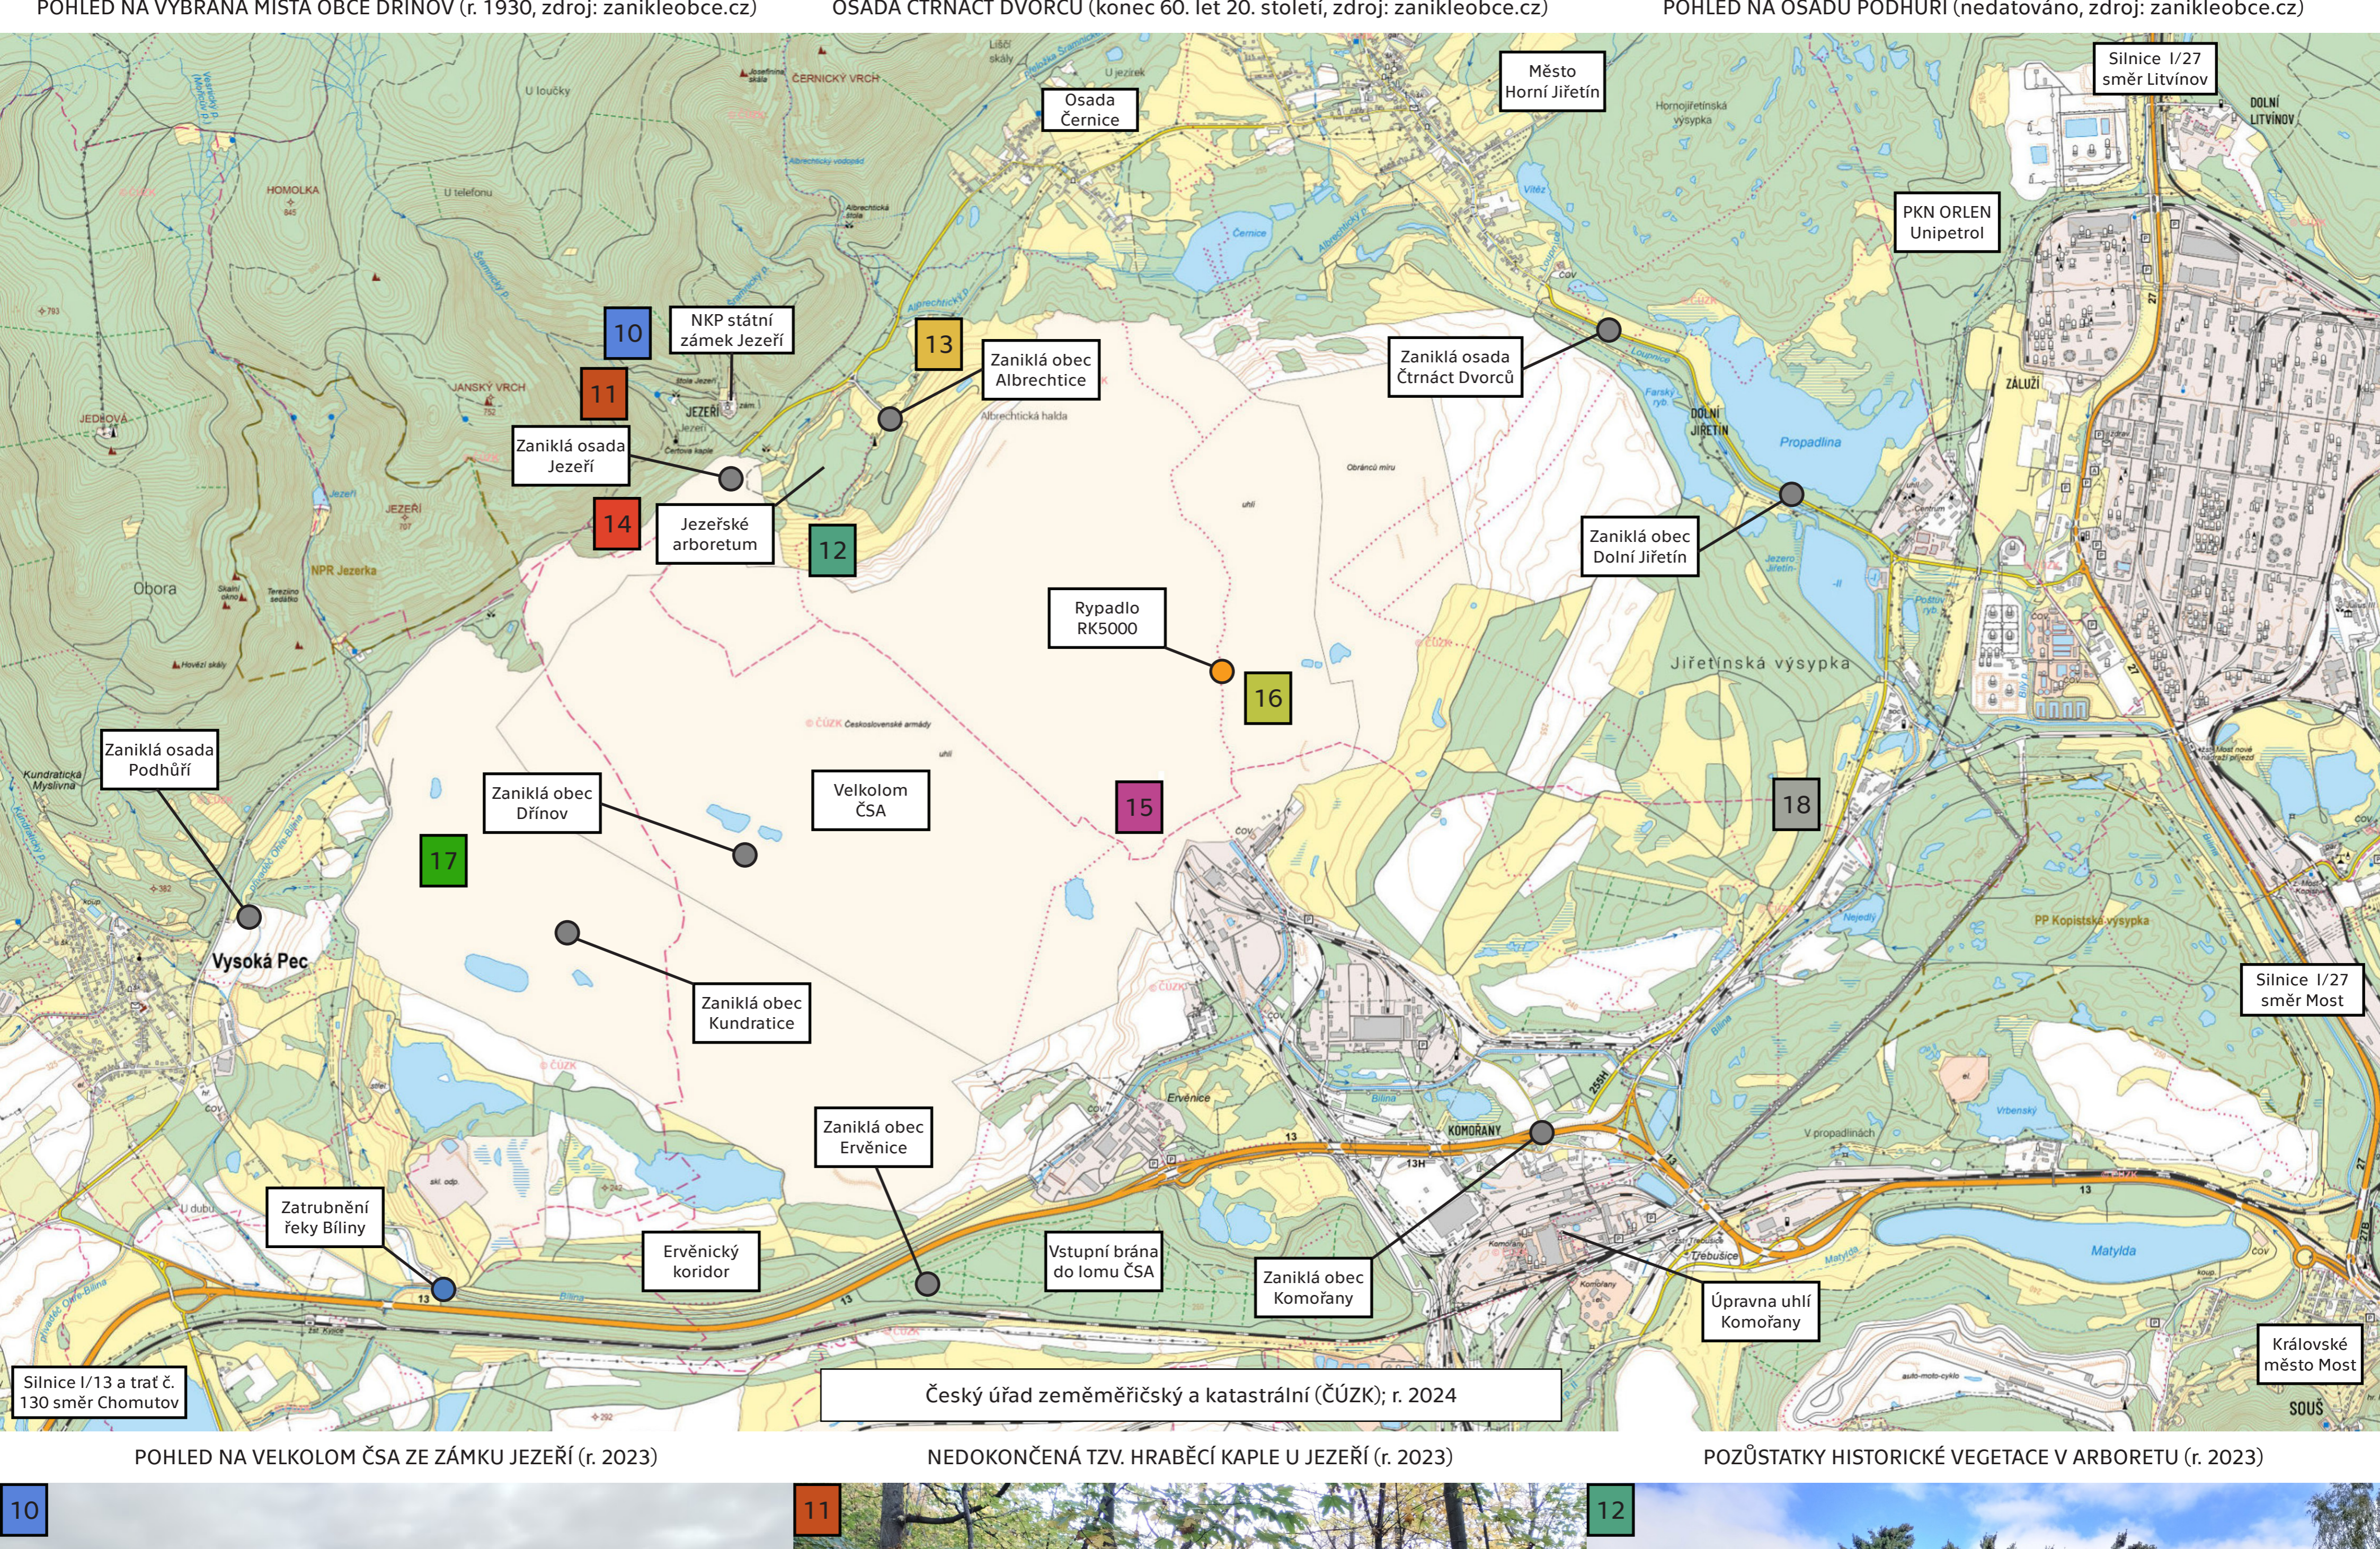

NÁMĚSTÍ OBCE ERVĚNICE (nedatováno, zdroj: zanikleobce.cz)

POHLED NA VYBRANÁ MÍSTA OBCE KOMOŘANY (r. 1910, zdroj: zanikleobce.cz)

POHLED NA DOLNÍ JIŘETÍN Z VĚŽE KOSTELA (nedatováno, zdroj: zanikleobce.cz)

POHLED NA OSADU PODHŮŘÍ (nedatováno, zdroj: zanikleobce.cz)

POHLED NA VELKOLOM ČSA ZE ZÁMKU JEZEŘÍ (r. 2023)

NEDOKONČENÁ TZV. HRABČÍ KAPLE U JEZEŘÍ (r. 2023)

POZŮSTATKY HISTORICKÉ VEGETACE V ARBORETU (r. 2023)

BYVALÁ NÁVES OBCE ALBRECHTICE (r. 2023)

VÝCHODNÍ KONEC TZV. CHOMUTOVSKÉ SILNICE (r. 2023)

POHLED DO VELKOLOMU ČSA OD JIHU (r. 2023)

SOUČASNÁ PODOBA A LOKACE RYPADLA RK5000 (r. 2023)

PROBÍHÁJÍCÍ REKULTIVACE V ZÁPADNÍ ČÁSTI LOMU (r. 2023)

POHLED NA MÍSTO ZVANÉ DOLNÍ JIŘETÍN A PKN ORLEN (r. 2023)

POHLED NA VELKOLOM ČSA (r. 2023)

POHLED NA MÍSTO ZVANÉ DOLNÍ JIŘETÍN (r. 2023)

POHLED NA MÍSTO ZVANÉ DOLNÍ JIŘETÍN (r. 2023)